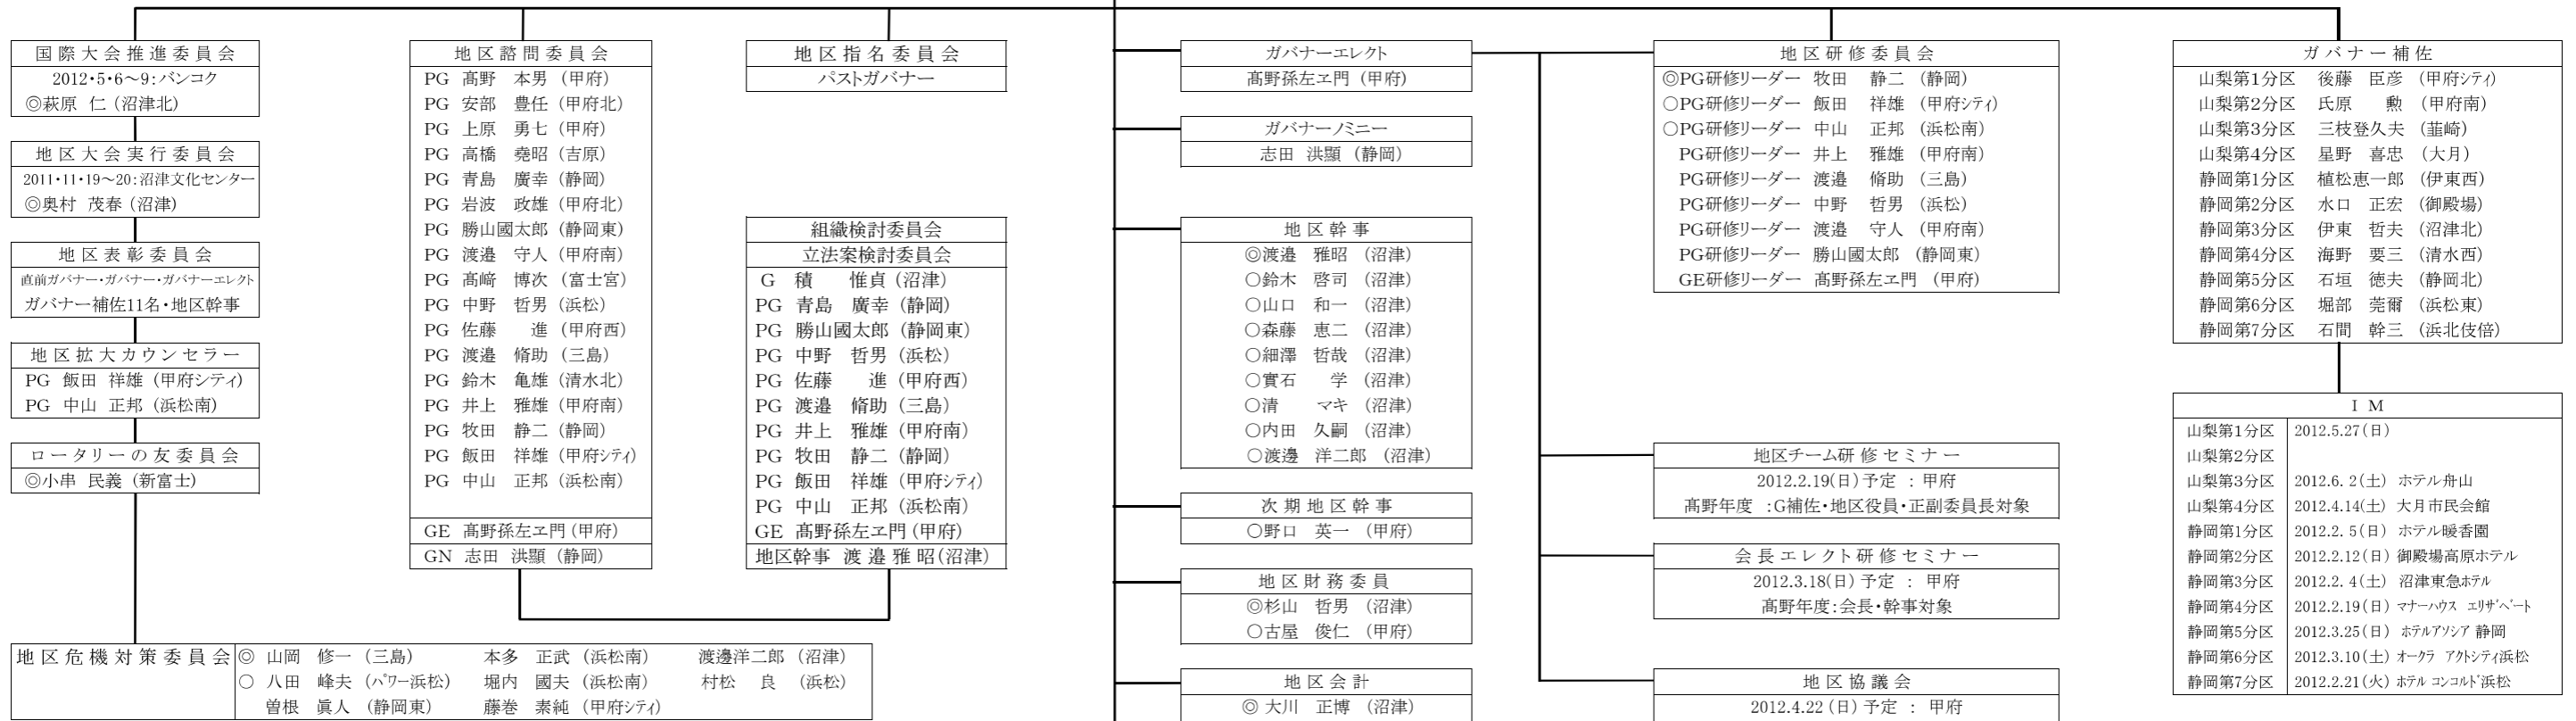

2011～2012年度 国際ロータリー 第2620地区 組織図

RI会長	カルヤン・パネルジー
RI理事	近藤 雅臣(千里)
ロータリー米山記念奨学会理事	勝山國太郎(静岡東)

地区ガバナー 積 惟貞(沼津)

★アドバイザー
◎委員長
○副委員長

米山梅吉記念館委員会
★渡邊 脩助 (三島)
◎三枝 徳造 (長泉)
○鈴木 良則 (沼津西)
○外川正知恵 (河口湖)
○櫻井 寛 (裾野)
○堀内 一雄 (富士吉田)
○稲木 浩之 (沼津)

運営小委員会
静岡第2分区・静岡第3分区
山梨第4分区で構成し、
静岡第2分区から14名、
静岡第3分区から8名、
山梨第4分区からは2名を
選出し、合計24名とする。